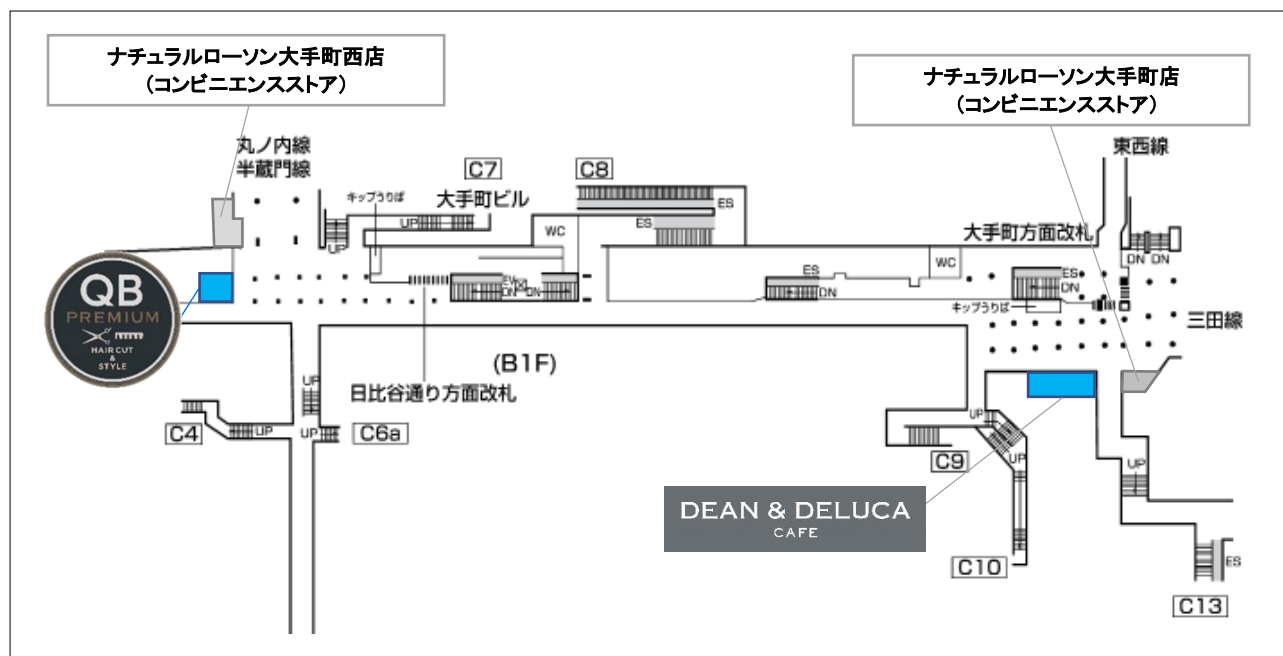

◆◆オープニングキャンペーン◆◆

ご利用いただいたお客様にコーヒー1杯サービスまたは、ノベルティ(携帯マウスプレー)をプレゼントします。

(実施期間: 2020年4月30日まで)

(2) DEAN & DELUCA CAFE(ディーン&デルーカ カフェ)

店舗面積: 45.02 m²(13.62 坪)

業 種: カフェ

営業時間: 平日 7:00~21:00 / 土曜・日曜・祝日 9:00~18:00

電話番号: 03-6812-2981

◆◆オープニングキャンペーン◆◆

ご利用いただいたお客様に、次回以降ご利用いただけるコーヒーチケットをプレゼントします。(なくなり次第終了)

2 オープン日

2020年3月26日(木)

3 所在地

東京都千代田区大手町一丁目6番1号 千代田線大手町駅構内

【参考】大手町メロピア店舗一覧

- ・ナチュラルローソン大手町店
- ・ナチュラルローソン大手町西店
- ・そば処めとろ庵 大手町メロピア店
- ・QB PREMIUM ※新規開業店舗
- ・DEAN & DELUCA CAFE ※新規開業店舗