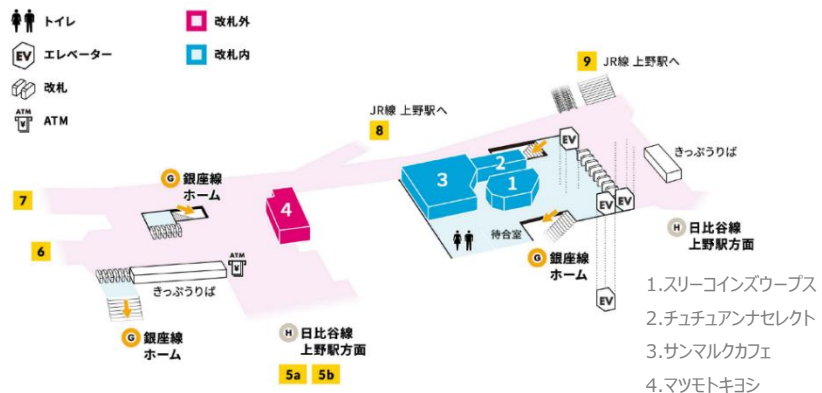

施設概要

Echika fit上野 MAP

施設名	Echika fit上野
住所	東京都台東区東上野3-19-6 (銀座線上野駅改札内外)
営業時間	ショップ (平日) 7:30～22:00 (土日祝) 9:00～21:00 カフェ (全日) 7:00～23:00 ※一部店舗により異なります
URL	https://www.echika-echikafit.com/ueno
最寄駅	東京メトロ「上野」駅 (銀座線/日比谷線)