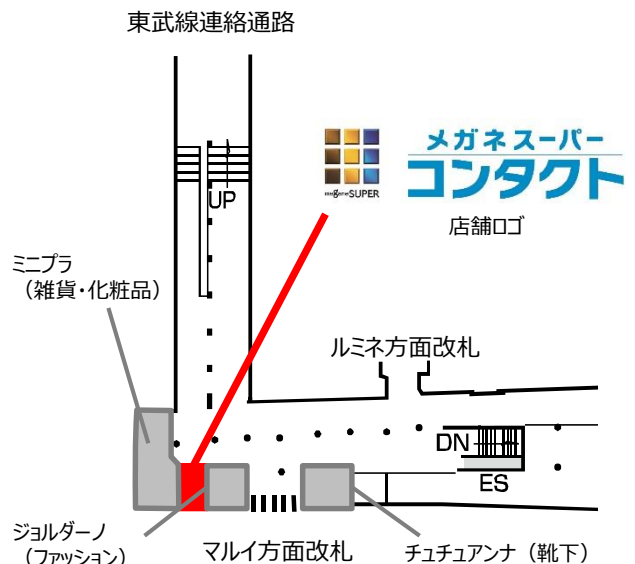

店舗位置図

取材・掲載に関するお問い合わせ先

株式会社メトロプロパティーズ

プロパティマネジメント事業部 企画・管理担当（広報担当） 松本・黒沢・井藤

〒110-0015 東京都台東区東上野6-9-3 TEL:03-5827-5838 / FAX:03-5827-5831（平日10:00～17:00）