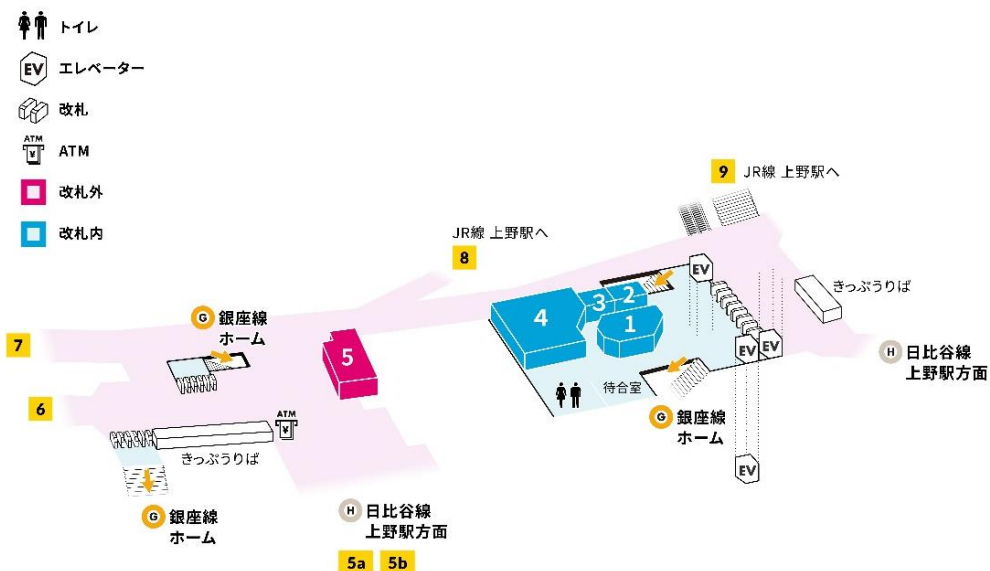

R Baker
Inspired by court rosarian

3 Bonta Station (ぼんたステーション)

業種	おにぎり
営業時間	全日 7:00~21:00
店舗詳細	品質検査で最高級と認められた一等米のみを使用し、良質な具材にこだわったおにぎり専門店です。 定番おにぎりはもちろん、当店だけのオリジナル 変わり種まで厳選された16種類以上のおにぎりが 勢揃いです。
開業特典	12月14日(木)~12月20日(水)の7日間限定 500円(税込)以上お買い上げのお客様に、塩ゆで たまご or カップみそ汁のどちらか1品を50円で ご提供致します。 ※無くなり次第終了となります。

からだが喜ぶ一等米おにぎり専門店

Bonta Station
Healthy Gold Riceball

4 サンマルクカフェ

業種	カフェ
営業時間	全日 7:00~23:00
店舗詳細	サクサクのクロワッサン生地でチョコを包んだ「チョコクロ」や、注文を受けてから1杯ずつ淹れるコーヒーを落ち着いた空間でくつろいで楽しむことができます。
開業特典	12月14日(木)~12月18日(月)の5日間限定 お楽しみ袋1,500円(税込1,620円)を販売 たっぷりチョコクロ5個(1個300円)とドリンク無料券5枚のセットです。 ※先着500個限定

5 マツモトキヨシ

業種	ドラッグストア
営業時間	平日 7:30~22:00 土日祝 10:00~21:00
店舗詳細	ヘルス&ビューティーに関する商品を中心に、お客様のニーズに合ったバラエティーに富んだ商品をそろえております。
開業特典	割引クーポン券の配布 利用期間：12月14日(木)~2018年1月12日(金) ・医薬品・健康食品・コンタクト用品 15%オフ ・化粧品・日用品 10%オフ ※無くなり次第終了となります。

駅構内図

改札内

① 3COINS Ooops!

② BAKERY R Baker

③ からだが買ふ一等米おにぎり専門店 Bonta Station

④ サンマルクカフェ

改札外

⑤ マツモトキヨシ