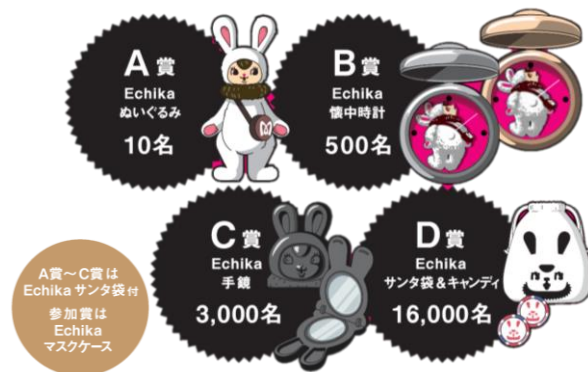

## ■ Echika表参道・池袋 抽選会詳細

日程： 12月21日（木）～25日（月） 5日間

時間： 11:00～21:00（最終日は20:00まで）

場所： Echika表参道/Echika池袋 特設ブース

参加方法：12月1日（金）～12月25日（月）の期間中に  
Echika表参道またはEchika池袋の各店舗でお買い上げ  
金額2,000円（税込）毎に抽選券を1枚、500円（税込）  
毎に補助券を1枚、差し上げます。  
抽選券は1枚につき1回、補助券は4枚につき1回抽選会に  
ご参加いただけます。

※一部対象外の店舗がございます。

※参加賞は抽選回数にかかわらずお一人様1個とさせていただきます。

※Echika fitは対象外です。

抽選券・抽選補助券 イメージ

Echika抽選会 景品イメージ