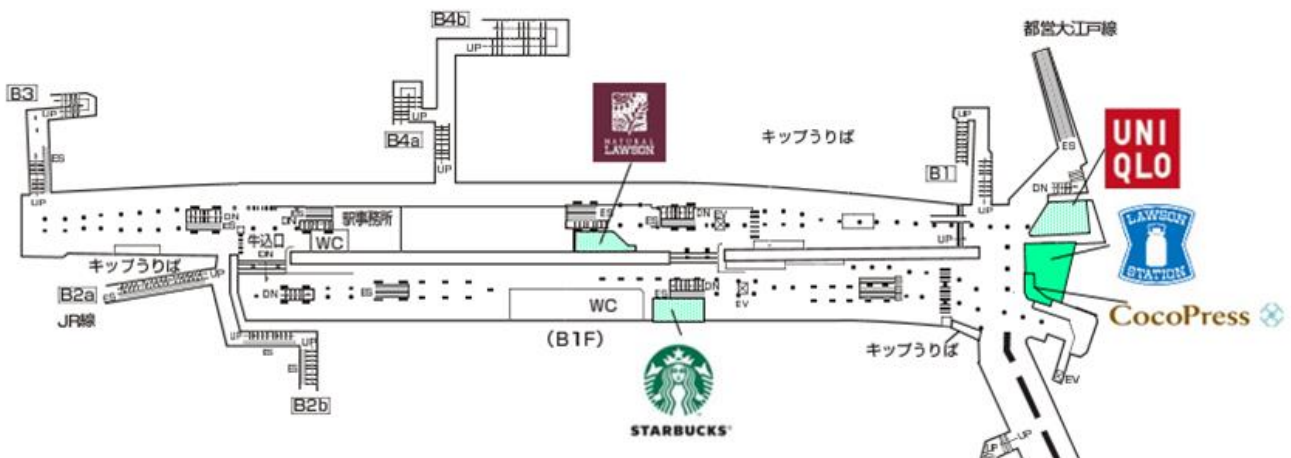

LAWSON

CocoPress 

※このニュースリリースは国土交通記者会、ときわクラブ、都庁記者クラブ、東商記者クラブ、レジャー記者クラブにお届けしています。

本件についてのお問い合わせ先

メトロプロパティーズ プロパティマネジメント事業部 松本、黒沢、井藤 電話：03-5827-5838

駅チカ施設「飯田橋メトロピア」オープン詳細

- 1 施設名 飯田橋メトロピア
- 2 所在地 東京都新宿区神楽坂 1-13
飯田橋駅構内 南北線方面改札口前
- 3 オープン日 2017年11月1日(水)
- 4 オープン店舗詳細 ローソン(コンビニエンスストア)
ココプレス(ファッション・雑貨)※
※改札前からの移転オープン
- 5 オープン記念キャンペーン 開催期間:11月1日(水)~5日(日)
チラシ配布期間:11月1日(水)~3日(金)
※キャンペーン内容は店舗により異なりますので別紙-2をご覧ください。
- 6 構内図

Metro pia (メトロピア) とは

「駅を便利に楽しく」をテーマに、乗り換えやお出かけなどの、ちょっとしたときに助かる存在を目指し、駅の利用客層や、周辺店舗・街のイメージなどを含めた調査に基づき、各駅に合わせた多様な店舗を開発しています。

飯田橋メトロピアオープン記念「ピアフェス」開催！

開催期間：11月1日（水）～11月5日（日）

チラシ配布日：11月1日（水）～11月3日（金）

チラシ配布時間：①7:00～10:00 ②17:00～19:00

チラシ配布場所：飯田橋メトロピア「ローソン」「ココプレス」前

期間中配布されるチラシ（右記参照）を対象店舗でご提示いただくと、

オープン記念キャンペーンとして、各店舗でお得なサービスを受けることができます。

（配布チラシイメージ）→

① LAWSON (ローソン)

コンビニエンスストア

■営業時間 7:00～23:00

マチの健康ステーション・ローソン。