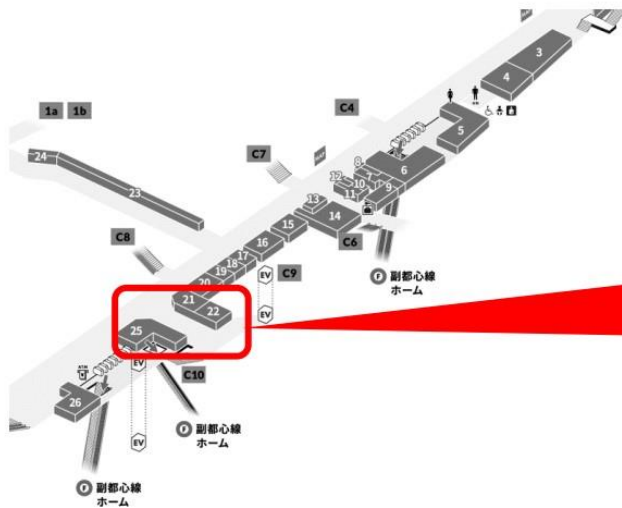

新型コロナウイルス感染拡大防止の取り組みについて

◆店内での対策

- ・店内の除菌/消毒
- ・従業員のうがい・手洗い・従業員の健康管理(検温など)・従業員のマスク着用の徹底

◆ご来店されるお客さまへのお願い

- ・ご来店時はマスクの着用及び、咳エチケットにご協力ください。
- ・手指のアルコール消毒にご協力ください。
- ・店内の混雑緩和と密接防止の為、できるだけ少人数でご来店ください。
- ・店内(特にレジ)では、間隔を十分に空けて頂くようご協力ください。

新型コロナウイルス感染拡大防止へのご理解ご協力をお願いいたします。

施設情報

■施設概要

施設名 : Echika池袋

所在地 : 東京都豊島区西池袋3-28-14

営業時間 : (平日)7:00~23:00/(土/日/祝)7:30~23:00

※一部営業時間が異なるショップがございます。

※現在、新型コロナウイルス感染拡大防止のため、一部短縮営業とさせていただきます。

最寄り駅 : 東京メトロ池袋駅 (丸ノ内線、有楽町線、副都心線)

■ Echika池袋 MAP

■施設運営会社概要

会社名 : 株式会社メトロプロパティーズ

所在地 : 〒110-0015 東京都台東区東上野6-9-3 住友不動産上野ビル8号館 5F

会社設立 : 2006年4月3日

代表者 : 齋藤 敏和

事業内容 : 駅構内店舗・駅ビルの管理および運営、飲食店舗の直営事業等

運営施設 : Echika (表参道/池袋)、Echika fit (上野/東京/銀座/永田町)、Metro pia Esola池袋、メロ・エム (後樂園/高島平)

取材・掲載に関するお問い合わせ先

株式会社メトロプロパティーズ CS推進部 企画・管理担当 (広報担当) 松川・松井

〒110-0015 東京都台東区東上野6-9-3

TEL:03-5827-5837 / FAX:03-5827-5831 (平日10:00~17:00)