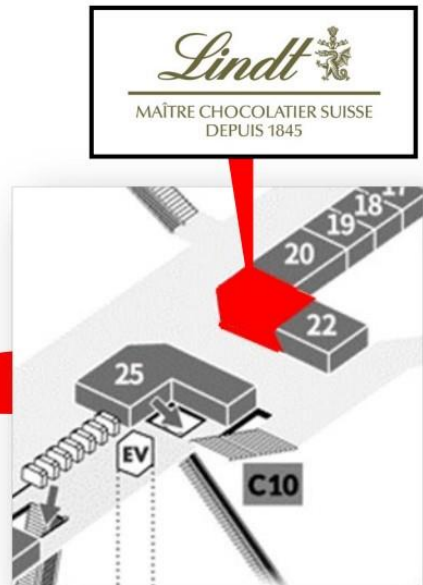

新型コロナウイルス感染拡大防止の取り組みについて

◆店内での対策

- ・店内の除菌/消毒
- ・従業員のうがい・手洗い・従業員の健康管理(検温など)・従業員のマスク着用の徹底

◆ご来店されるお客さまへのお願い

- ・ご来店時はマスクの着用及び、咳エチケットにご協力ください。
- ・手指のアルコール消毒にご協力ください。
- ・店内の混雑緩和と密接防止の為、できるだけ少人数でご来店ください。
- ・店内(特にレジ)では、間隔を十分に空けて頂くようご協力ください。

新型コロナウイルス感染拡大防止へのご理解ご協力をお願いいたします。

施設情報

■施設概要

施設名 : Echika池袋

所在地 : 東京都豊島区西池袋3-28-14

営業時間 : (平日)7:00~23:00/(土/日/祝)7:30~23:00

※一部営業時間が異なるショップがございます。

※現在、新型コロナウイルス感染拡大防止のため、一部短縮営業とさせていただきます。

最寄り駅 : 東京メトロ池袋駅 (丸ノ内線、有楽町線、副都心線)

■ Echika池袋 MAP

■施設運営会社概要

会社名 : 株式会社メトロプロパティーズ

所在地 : 〒110-0015 東京都台東区東上野6-9-3 住友不動産上野ビル8号館 5F

会社設立 : 2006年4月3日

代表者 : 齋藤 敏和

事業内容 : 駅構内店舗・駅ビルの管理および運営、飲食店舗の直営事業等

運営施設 : Echika (表参道/池袋)、Echika fit (上野/東京/銀座/永田町)、Metro pia Esola池袋、メロ・エム (後樂園/高島平)

取材・掲載に関するお問い合わせ先

株式会社メトロプロパティーズ CS推進部 企画・管理担当 (広報担当) 松川・松井

〒110-0015 東京都台東区東上野6-9-3

TEL:03-5827-5837 / FAX:03-5827-5831 (平日10:00~17:00)