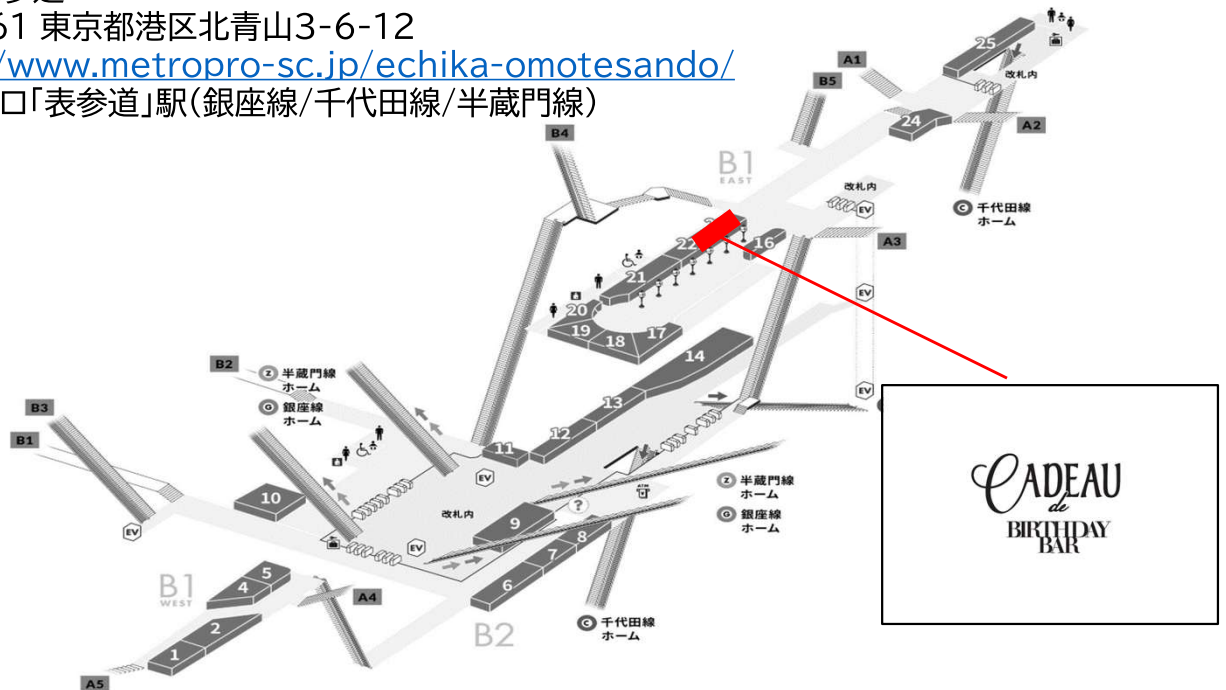

施設情報

施設名: Echika表参道

所在地: 107-0061 東京都港区北青山3-6-12

公式HP: <https://www.metropro-sc.jp/echika-omotesando/>

最寄り駅: 東京メトロ「表参道」駅(銀座線/千代田線/半蔵門線)

■MAP

Echikaとは

「Echika(エチカ)」とは、「わたしに、ごほう日。」をキャッチコピーとして東京メトロの表参道駅と池袋駅に展開しています。気分が上がるちょっと上質な時間を日常の中で楽しんで欲しいという思いから、東京の地下で大人の寄り道を叶えます。