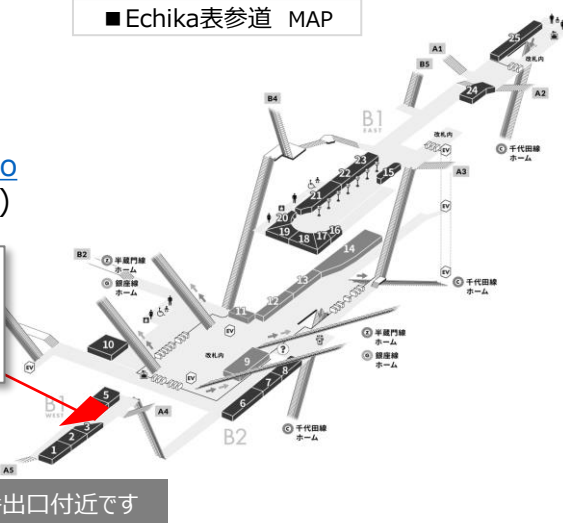

■ 店舗情報

【店舗名】「ラフィネ Echika表参道店」

【業態】リラクゼーション

【営業時間】10:00～21:00（最終受付20:30）

【電話番号】03-6804-1805

【公式HP】<https://www.bodywork.co.jp/>

Web予約はこちら↓↓↓

<https://raffinegroup-online.jp/WebReserve/SelectCourse/3195>

■ Echika表参道 MAP