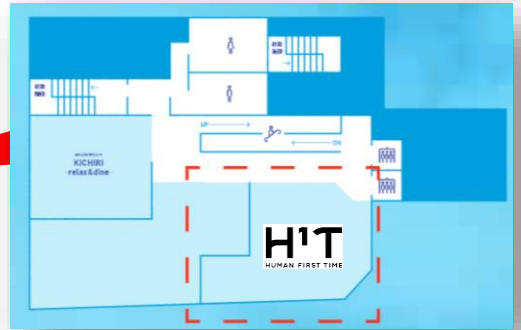

8階フロアマップ

■ SC運営会社概要

会社名	: 株式会社メトロプロパティーズ
所在地	: 〒110-0015 東京都台東区東上野6-9-3 住友不動産上野ビル8号館 5F
会社設立	: 2006年4月3日
代表者	: 齋藤 敏和
事業内容	: 駅構内店舗・駅ビルの管理および運営等
運営施設	: Echika (表参道/池袋)、Echika fit (上野/東京/銀座/永田町)、Esola池袋、メロ・エム (後樂園/高島平)、Metro pia

取材・掲載に関するお問い合わせ先

株式会社メトロプロパティーズ CS推進部 企画・管理担当 (広報担当) 松川 高野
〒110-0015 東京都台東区東上野6-9-3
TEL:03-5827-5837 / FAX:03-5827-5831 (平日10:00~17:00)