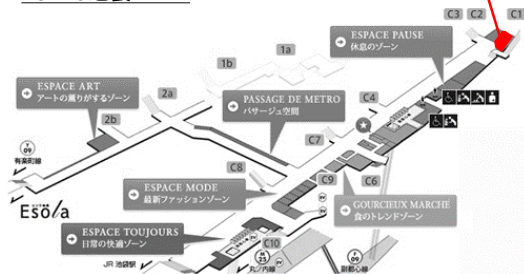

■ オープニングキャンペーン

開催期間：12月11日（金）～12月15日（火）
実施内容：<各条件対象のお客様にプレゼント>

- ①【期間中ご利用のお客様全員】
  →フレグランスバスブーケ
- ②【新規ご利用60分以上】
  →マスクスプレー
- ③【3か月有効期限のバリュアブルカードご購入】
  →ハーブボディアルorボディミルク
- ④【5か月有効期限のバリュアブルカードご購入】
  →モバイルバッテリーorマスカハニー & プロポリスセット

※内容は変更する場合がございます。

Echika池袋 MAP