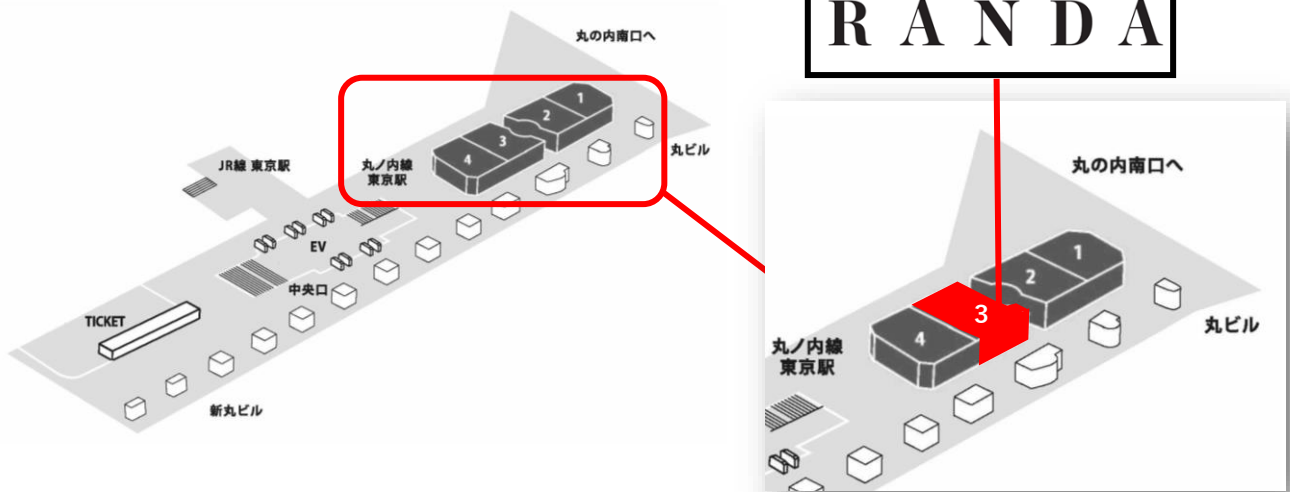

新型コロナウイルス感染拡大防止の取り組みについて

◆店内での対策

- ・店内の除菌/消毒・手洗いの励行
- ・従業員のうがい・従業員の健康管理(検温など)・従業員のマスク着用など、店舗に於きましてもソーシャルディスタンスを保つための取り組みの他、会計・商品上受け渡し箇所へのガード設置などを実施いたします。

◆来店されるお客さまへのお願い

- ・ご来店時はマスクの着用及び、咳エチケットにご協力ください。
- ・手指のアルコール消毒にご協力ください。
- ・店内の混雑緩和と密接防止の為、できるだけ少人数でご来店ください。
- ・店内(特にレジ)では、間隔を十分に空けて頂くようご協力ください。

新型コロナウイルス感染拡大防止へのご理解ご協力をお願いいたします。

施設情報

■施設概要

施設名	: Echika fit 東京
所在地	: 東京都千代田区丸の内1-6-5 (東京メトロ丸ノ内線「東京」駅)
営業時間	: (平日・土)8:00~22:00/(日・祝)10:00~21:00 ※一部営業時間が異なるショップがございます。 ※現在、新型コロナウイルス感染拡大防止のため、一部短縮営業とさせていただきます。
URL	: https://www.echika-echikafit.com/tokyo

■ Echika fit 東京 MAP

■ SC運営会社概要

会社名	: 株式会社メトロプロパティーズ
所在地	: 〒110-0015 東京都台東区東上野6-9-3 住友不動産上野ビル8号館 5F
会社設立	: 2006年4月3日
代表者	: 齋藤 敏和
事業内容	: 駅構内店舗・駅ビルの管理および運営、飲食店舗の直営事業等
運営施設	: Echika(表参道/池袋)、Echika fit(上野/東京/銀座/永田町)、Esola池袋、メトロ・エム(後樂園/高島平)、Metro pia

取材・掲載に関するお問い合わせ先

株式会社メトロプロパティーズ CS推進部 企画・管理担当 (広報担当) 松川・高野
〒110-0015 東京都台東区東上野6-9-3
TEL:03-5827-5837 / FAX:03-5827-5831 (平日10:00~17:00)