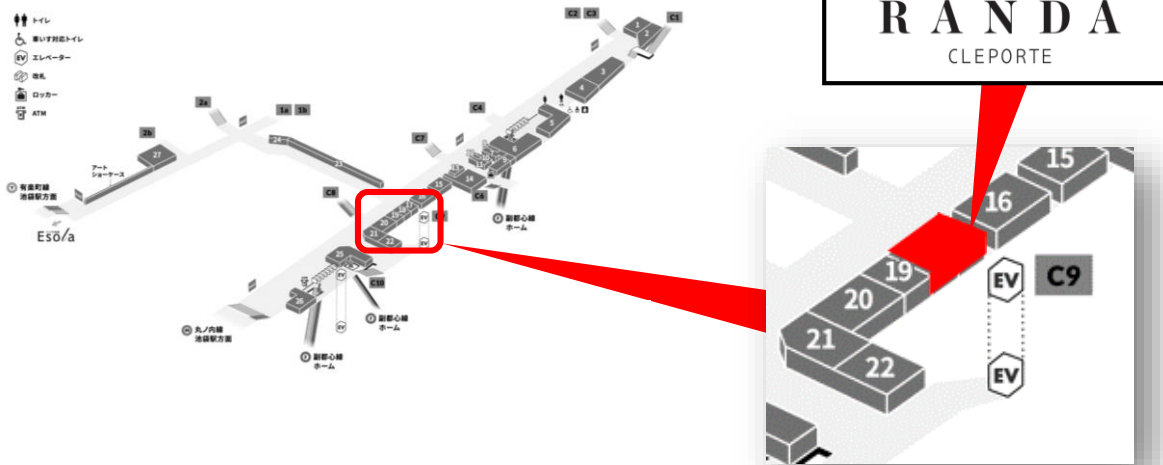

新型コロナウイルス感染拡大防止の取り組みについて

◆店内での対策

- ・店内の除菌/消毒・手洗いの励行
- ・従業員のうがい・従業員の健康管理(検温など)・従業員のマスク着用などを徹底

◆来店されるお客さまへのお願い

- ・ご来店時はマスクの着用及び、咳エチケットにご協力ください。
- ・手指のアルコール消毒にご協力ください。
- ・店内の混雑緩和と密接防止の為、できるだけ少人数でご入店ください。
- ・店内(特にレジ)では、間隔を十分にあげて頂くようご協力ください。

新型コロナウイルス感染拡大防止へのご理解ご協力をお願いいたします。

施設情報

■施設概要

施設名	: Echika池袋
所在地	: 東京都豊島区西池袋3-28-14
営業時間	: (平日)7:00~23:00/(土/日/祝)7:30~23:00 ※一部営業時間が異なるショップがございます。 ※現在、新型コロナウイルス感染拡大防止のため、一部短縮営業とさせていただきます。
最寄り駅	: 東京メトロ「池袋」駅(副都心線/丸ノ内線/有楽町線)
URL	: https://www.echika-echikafit.com/ikebukuro

■Echika池袋 MAP

■SC運営会社概要

会社名	: 株式会社メトロプロパティーズ
所在地	: 〒110-0015 東京都台東区東上野6-9-3 住友不動産上野ビル8号館 5F
会社設立	: 2006年4月3日
代表者	: 齋藤 敏和
事業内容	: 駅構内店舗・駅ビルの管理および運営、飲食店舗の直営事業等
運営施設	: Echika(表参道/池袋)、Echika fit(上野/東京/銀座/永田町)、Esola池袋、メトロ・エム(後樂園/高島平)、Metro pia

取材・掲載に関するお問い合わせ先

株式会社メトロプロパティーズ CS推進部 企画・管理担当(広報担当) 松川・高野
〒110-0015 東京都台東区東上野6-9-3
TEL:03-5827-5837 / FAX:03-5827-5831 (平日10:00~17:00)